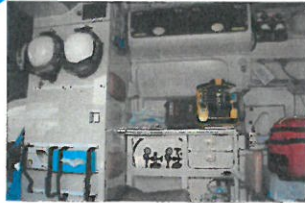

消防車・救急車がきたよ

岐阜北消防署 島分署 消防隊員のみなさん

救急車の中には
人命救助する道具が
いっぱいです

消防車は、すっごく大きくて
かっこよかった
1500リットルの水が
はいているよ

煙体験ハウス

前がみえないよ～
なんだか、ちょっと怖いな～

煙体験ハウスの中は、前が
見えないくらいでした
口をハンカチで覆わないと
呼吸ができないほどでした